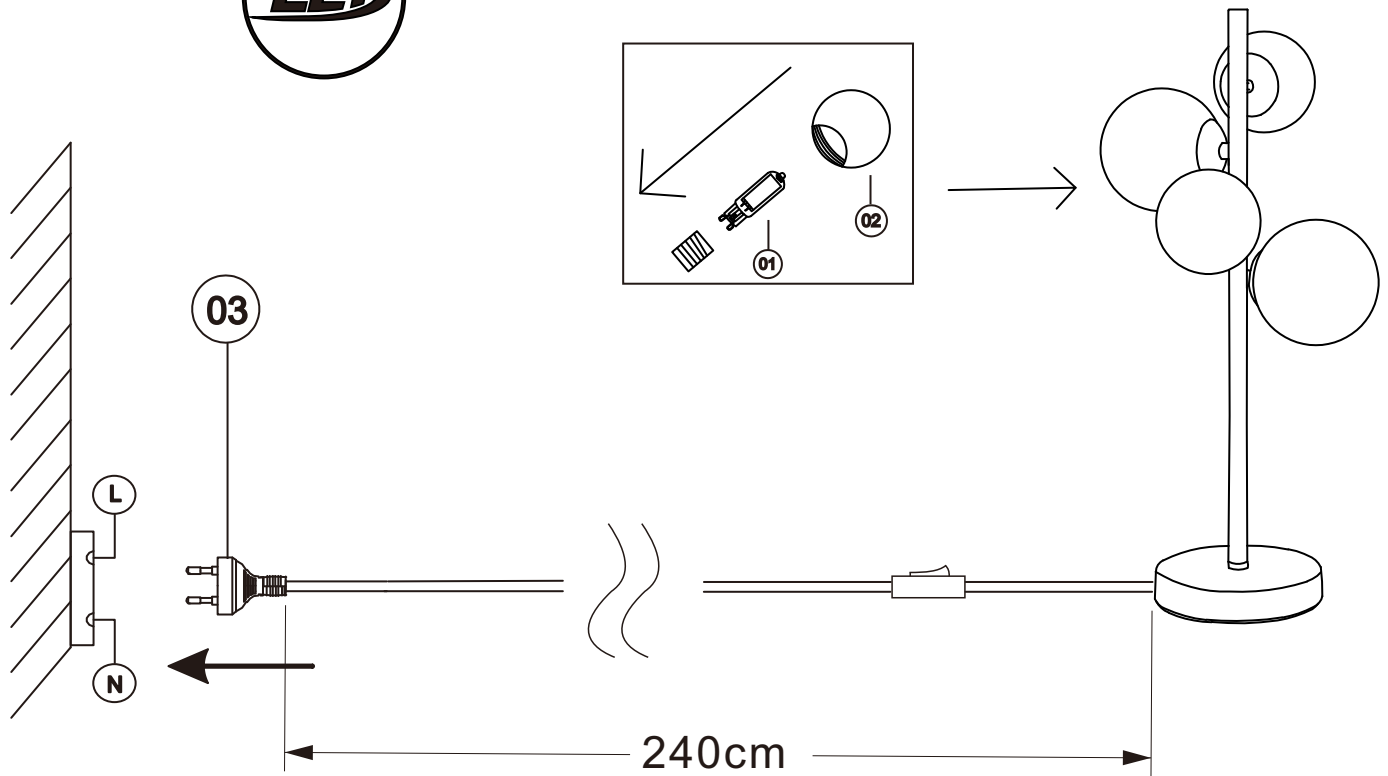

GLOBO

LIGHTING

www.globo-lighting.com

56133-4T

GLOBO Handels GmbH
Gewerbestr. 3
A-9184 Sankt Peter
AUSTRIA

DEU:Dieses Produkt enthält eine Lichtquelle der Energieeffizienzklasse <F>.

GBR:This product contains a light source of energy efficiency class <F>.